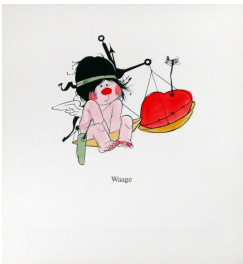

Ernst BALLUF

Lithographie - handkoloriert

Sternzeichen Wassermann - Lithographie - handaquarelliert

verso bezeichnet Format der Darstellung: 11x11cm, auf Büttenpapier 24x20.5cm.