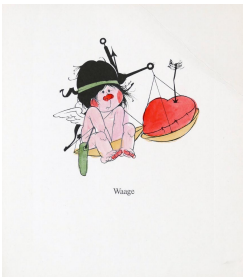

Ernst BALLUF

Lithographie - handkoloriert

Sternzeichen Waage - Lithographie - handaquarelliert

verso bezeichnet Format der Darstellung: 11x11cm, auf Büttenpapier 24x20.5cm. Knick links oben, siehe auch Abbildung