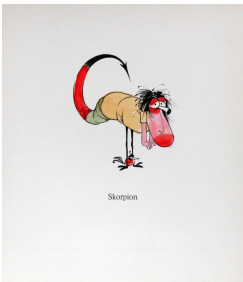

verso bezeichnet Format der Darstellung: 11x11cm, auf Büttenpapier 24x20.5cm.

**Ernst BALLUF**

Lithographie - handkoloriert

Sternzeichen Waage - Lithographie - handaquarelliert

verso bezeichnet Format der Darstellung: 11x11cm, auf Büttenpapier 24x20.5cm.