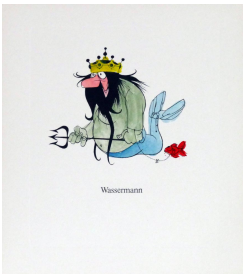

Ernst BALLUF

Lithographie - handkoloriert

Sternzeichen Wassermann - Lithographie - handaquarelliert

verso bezeichnet Format der Darstellung: 11x11cm, auf Büttenpapier 24x20.5cm.