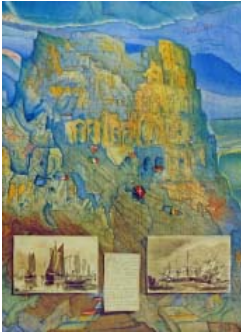

handsigniert, bezeichnet mit E.d.A.Format der Darstellung:33x40cm, auf BüttenPapier 50x50cm.

Manfred EBSTER

Kunstdruck

New York - Kunstdruck

handsigniert, bezeichnet mit E.d.A.Format der Darstellung:40x37cm, auf BüttenPapier 50x50cm.