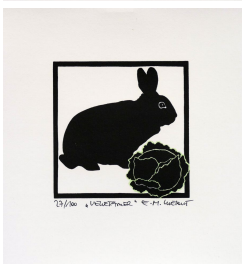

Elfriede Maria KLEPOCH

Elfriede Maria KLEPOCH

Linolschnitt

Grenzposten - Linolschnitt

handsigniert und bezeichnet mit E.A.
Format der Darstellung: 12x12cm auf
Büttenpapier 37,5x32,5cm.

Elfriede Maria KLEPOCH

Holzschritt

das Feld - Holzschritt aus 1981

handsigniert, bezeichnet mit
ProbedruckFormat der
Darstellung: 21x31cm, auf Büttenpapier
42x55cm.

Elfriede Maria KLEPOCH

Holzschritt

schwarzer Philosoph -
Holzschritt

Elfriede Maria KLEPOCH

Radierung

Das Fest - Radierung

handsigniert, bezeichnet mit EAFormat
der Darstellung: 31x42cm, auf
Büttenpapier 50x65cm.

Elfriede Maria KLEPOCH

Linolschnitt

Wintergast - Linolschnitt

handsigniert, nummeriert Auflage 60
Exemplare.Format der
Darstellung: 12x12cm, auf Büttenpapier
24x22cm.

Elfriede Maria KLEPOCH

Linolschnitt

Vegetarier - Linolschnitt

handsigniert, nummeriert Auflage 100
Exemplare.Format der
Darstellung: 12x12cm, auf Büttenpapier
24x22cm.

Elfriede Maria KLEPOCH

Linolschnitt

Stiller Dialog - Linolschnitt