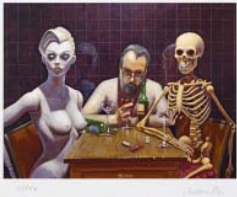

Andreas STREUN

GicléeDruck

Kunstfehler

handsigniert, nummeriert, Auflage XXV
Exemplare.Format der
Darstellung:26x32cm, auf BüttenPapier
42x58,6cm.