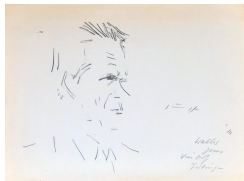

Edi SAUERZOPF

Edi SAUERZOPF

Zeichnung

Dämmerung - Zeichnung

handsigniert
Format der Darstellung: abfallend, auf Papier 30x42cm.

Edi SAUERZOPF

Zeichnung

Portrait - Cissy Kraner - Zeichnung

handsigniert
Format der Darstellung: abfallend, auf Papier 30x42cm.

Edi SAUERZOPF

Zeichnung

Portrait - Walter Jens - Zeichnung

handsigniert
Format der Darstellung: abfallend, auf Papier 36x48cm.

Edi SAUERZOPF

Zeichnung

Landwirtschaftliche Propellermaschine - Zeichnung

handsigniert
Format der Darstellung: abfallend, auf Papier 36x48cm.

Edi SAUERZOPF

Zeichnung

Musikbewegung - Zeichnung

handsigniert
Format der Darstellung: abfallend, auf Papier 36x48cm.