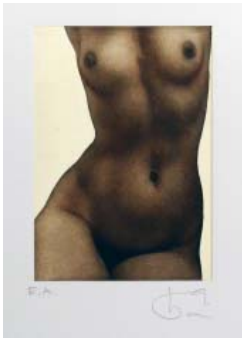

Willi KISSMER

Willi KISSMER

Farbradierung

kleiner Halbakt - Farbradierung

handsigniert, bezeichnet mit E.A.Format
der Darstellung:17,5x12cm, auf
BüttenPapier 35x26.5cm.

Willi KISSMER

GicléeDruck

Rückenakt aus 1998 -
GicléeDruck