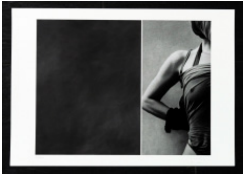

handsigniert, nummeriert Auflage 250
Exemplare. Format der
Darstellung: 59x27cm, auf Büttenpapier
76x53cm.

Willi KISSMER

Farbradierung

Liegende - Farbradierung

handsigniert, nummeriert Auflage 250
Exemplare. Format der
Darstellung: 25x69cm, auf Büttenpapier
90x46cm.