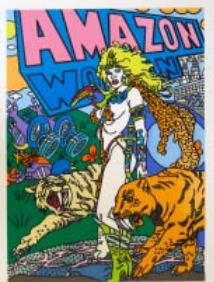

ERRO

Farblithographie

Forgotten Future -
Farblithographie

Auflage 199 Exemplare, 2001
handsigniert, nummeriert, datiert Format der
Darstellung: 79x42,5cm, auf Büttenpapier
100x56cm.

ERRO

Farblithographie

Silver Sabler

Auflage LX Exemplare, 2001 handsigniert,
nummeriert, datiert Format der Darstellung:
60x43,4cm, auf Büttenpapier 78x57cm.

ERRO

Farblithographie

The wedding - Farblithographie

Auflage 199 Exemplare, handsigniert,
nummeriert, datiert 2001 Format der
Darstellung: 80x40cm, auf Büttenpapier
92x50cm.