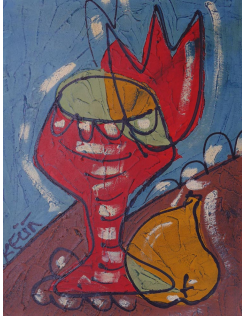

Bohumil KECIR

Mischtechnik

grösseres Format - Horka laska s
hruskou - Mischtechnik

handsigniertVerso Stempelung,
Atelierstempel, BehördenstempelFormat
der Darstellung:abfallend, auf Karton
65x50cm. Vereinzelt kleine Alters- und
Lagerungsspuren, siehe auch Abbildung