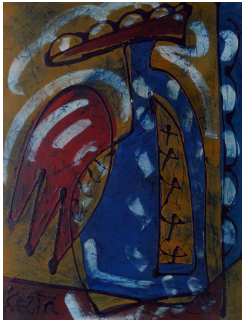

Bohumil KECIR

Mischtechnik

grösseres Format - rostouci
kvetina - Mischtechnik

handsigniertVerso Stempelung,
Atelierstempel, BehördenstempelFormat
der Darstellung:abfallend, auf Karton
65x50cm. Vereinzelt kleine Alters- und
Lagerungsspuren, siehe auch Abbildung