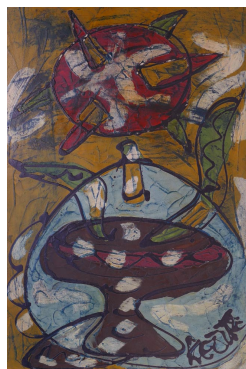

Bohumil KECIR

Bohumil KECIR

Mischtechnik

grösseres Format - Bobehoova metoda rodicovstvi - Mischtechnik

handsigniert Verso Stempelung, Atelierstempel, Behördenstempel
Format der Darstellung: abfallend, auf Karton 74x50cm. Vereinzelt kleine Alters- und Lagerungsspuren, siehe auch Abbildung

Bohumil KECIR

Mischtechnik

grösseres Format - Centralni pro zabavu - Mischtechnik

handsigniert Verso Stempelung, Atelierstempel, Behördenstempel
Format der Darstellung: abfallend, auf Karton 74x50cm. Vereinzelt kleine Alters- und Lagerungsspuren, siehe auch Abbildung

Bohumil KECIR

Mischtechnik

grösseres Format - Velky smrad - Mischtechnik

handsigniert Verso Stempelung, Atelierstempel, Behördenstempel
Format der Darstellung: abfallend, auf Karton 74x50cm. Vereinzelt kleine Alters- und Lagerungsspuren, siehe auch Abbildung