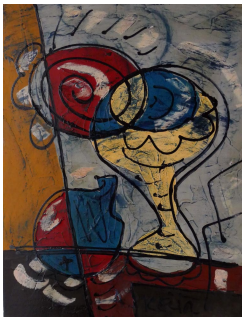

Bohumil KECIR

Mischtechnik

grösseres Format - Babiccina bila
vaza - Mischtechnik

handsigniertVerso Stempelung,
Atelierstempel, BehördenstempelFormat
der Darstellung:abfallend, auf Karton
65x50cm. Vereinzelt kleine Alters- und
Lagerungsspuren, siehe auch Abbildung