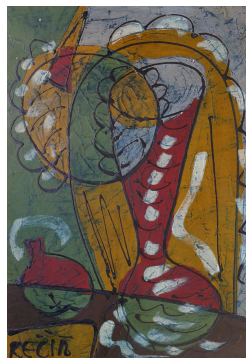

Bohumil KECIR

Bohumil KECIR

Mischtechnik

grösseres Format - Bobehoova metoda rodicovstvi - Mischtechnik

handsigniert Verso Stempelung, Atelierstempel, Behördenstempel
Format der Darstellung: abfallend, auf Karton 74x50cm. Vereinzelt kleine Alters- und Lagerungsspuren, siehe auch Abbildung

Bohumil KECIR

Mischtechnik

grösseres Format - Centralni pro zabavu - Mischtechnik

handsigniert Verso Stempelung, Atelierstempel, Behördenstempel
Format der Darstellung: abfallend, auf Karton 74x50cm. Vereinzelt kleine Alters- und Lagerungsspuren, siehe auch Abbildung

Bohumil KECIR

Mischtechnik

grösseres Format - Velky smrad - Mischtechnik

handsigniert Verso Stempelung, Atelierstempel, Behördenstempel
Format der Darstellung: abfallend, auf Karton 74x50cm. Vereinzelt kleine Alters- und Lagerungsspuren, siehe auch Abbildung

Bohumil KECIR

Mischtechnik

grösseres Format - Dve ruze pro Bobeho - Mischtechnik

handsigniert Verso Stempelung, Atelierstempel, Behördenstempel
Format der Darstellung: abfallend, auf Karton 65x50cm. Vereinzelt kleine Alters- und Lagerungsspuren, siehe auch Abbildung