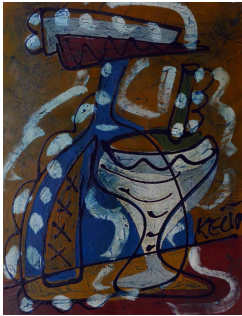

Bohumil KECIR

Mischtechnik

grösseres Format - Modry
hostinsky - Mischtechnik

handsigniertVerso Stempelung,
Atelierstempel, BehördenstempelFormat
der Darstellung:abfallend, auf Karton
65x50cm. Vereinzelt kleine Alters- und
Lagerungsspuren, siehe auch Abbildung