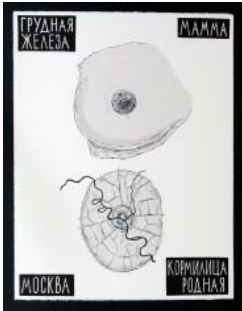

## Leonid TISHKOV

Serigraphie

Die anatomische Karte Rußlands  
1 - Serigraphie aus 1997

handsigniert, nummeriert Auflage 100  
Exemplare. Format der  
Darstellung: abfallend, auf BFK Rives  
Bütten, 250 65x50cm. beidseitig bedruckt.

## Leonid TISHKOV

Serigraphie

Die anatomische Karte Rußlands  
2 - Serigraphie aus 1997

handsigniert, nummeriert Auflage 100  
Exemplare. Format der  
Darstellung: abfallend, auf BFK Rives  
Bütten, 250 65x50cm. beidseitig bedruckt.

## Leonid TISHKOV

Serigraphie

Die anatomische Karte Rußlands  
3 - Serigraphie aus 1997

handsigniert, nummeriert Auflage 100  
Exemplare. Format der  
Darstellung: abfallend, auf BFK Rives  
Bütten, 250 65x50cm. beidseitig bedruckt.