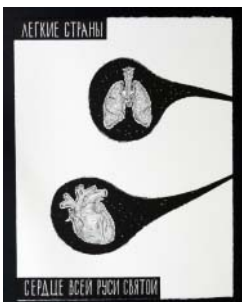

## Leonid TISHKOV

Serigraphie

Die anatomische Karte Rußlands  
3 - Serigraphie aus 1997

handsigniert, nummeriert Auflage 100  
Exemplare. Format der  
Darstellung: abfallend, auf BFK Rives  
Bütten, 250 65x50cm. beidseitig bedruckt.

## Leonid TISHKOV

Serigraphie

Die anatomische Karte Rußlands  
4 - Serigraphie aus 1997

handsigniert, nummeriert Auflage 100  
Exemplare. Format der  
Darstellung: abfallend, auf BFK Rives  
Bütten, 250 65x50cm. beidseitig bedruckt.

## Leonid TISHKOV

Serigraphie

Die anatomische Karte Rußlands  
5 - Serigraphie aus 1997

handsigniert, nummeriert Auflage 100  
Exemplare. Format der  
Darstellung: abfallend, auf BFK Rives  
Bütten, 250 65x50cm. beidseitig bedruckt.