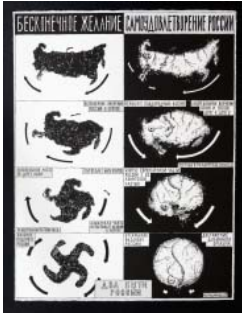

## Leonid TISHKOV

Serigraphie

Die anatomische Karte Rußlands  
5 - Serigraphie aus 1997

handsigniert, nummeriert Auflage 100  
Exemplare. Format der  
Darstellung: abfallend, auf BFK Rives  
Bütten, 250 65x50cm. beidseitig bedruckt.

## Leonid TISHKOV

Serigraphie

Die anatomische Karte Rußlands  
6 - Serigraphie aus 1997

handsigniert, nummeriert Auflage 100  
Exemplare. Format der  
Darstellung: abfallend, auf BFK Rives  
Bütten, 250 65x50cm. beidseitig bedruckt.

## Leonid TISHKOV

Serigraphie

Die anatomische Karte Rußlands  
7 - Serigraphie aus 1997

handsigniert, nummeriert Auflage 100  
Exemplare. Format der  
Darstellung: abfallend, auf BFK Rives  
Bütten, 250 65x50cm. beidseitig bedruckt.