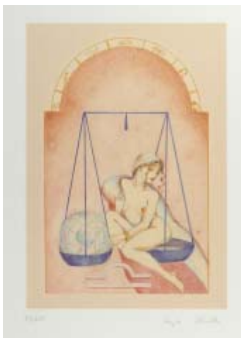

Sonja STICKLER

Farblithographie

Sternzeichen Waage -
Farblithographie

handsigniert, nummeriert Auflage 200
Exemplare. Format der
Darstellung: 28,5x20cm, auf Büttenpapier
44x32cm.