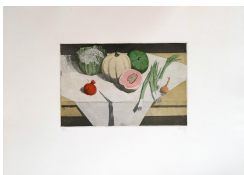

Hans ESCHER

Hans ESCHER

Radierung in Farbe

Stilleben mit Fasan - Radierung
in Farbe

Auflage 99 Exemplare, handsigniert und
numeriert. Format der Darstellung:
36x23cm auf Büttenpapier 55x45cm.

Hans ESCHER

Radierung in Farbe

Stilleben mit Gemüse -
Radierung in Farbe

Auflage 99 Exemplare, handsigniert,
numeriert, Format der Darstellung:
23x35cm, auf Büttenpapier 50x68cm.

Hans ESCHER

Radierung in Farbe

Stilleben mit Gemüse -
Radierung in Farbe

Auflage 99 Exemplare, handsigniert,
numeriert, Format der Darstellung:
23x35cm, auf Büttenpapier
50x68cm. Fleckig, Alters- und
Lagerungsspuren, siehe auch Abbildung.

Hans ESCHER

Radierung in Farbe

Stilleben mit Gemüse -
Radierung in Farbe