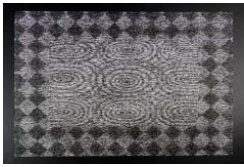

leva ILTNERE

leva ILTNERE

Siebdruck

Zimmer - Serigraphie aus 1998

verso handsigniert, nummeriert Auflage
100 Exemplare. Format der
Darstellung: abfallend, auf Fedrigoni
Naturkarton, 320 gramm, 50x65cm.

leva ILTNERE

Siebdruck

Ich werfe Steine - Serigraphie
aus 1998

verso handsigniert, nummeriert Auflage
100 Exemplare. Format der
Darstellung: abfallend, auf Fedrigoni
Naturkarton, 320 gramm, 50x65cm.

leva ILTNERE

Siebdruck