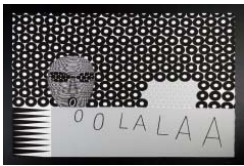

leva ILTNERE

leva ILTNERE

Siebdruck

Zimmer - Serigraphie aus 1998

verso handsigniert, nummeriert Auflage
100 Exemplare. Format der
Darstellung: abfallend, auf Fedrigoni
Naturkarton, 320 gramm, 50x65cm.

leva ILTNERE

Siebdruck

Ich werfe Steine - Serigraphie
aus 1998

verso handsigniert, nummeriert Auflage
100 Exemplare. Format der
Darstellung: abfallend, auf Fedrigoni
Naturkarton, 320 gramm, 50x65cm.

leva ILTNERE

Siebdruck