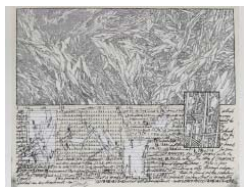

Lebbeus WOODS

Lebbeus WOODS

Siebdruck in Farbe

Terrain IV - FarbSerigraphie

Verso bezeichnet
Format der
Darstellung:abfallend, auf BüttenPapier
65x50cm.

Lebbeus WOODS

Siebdruck in Farbe

Terrain IX - Siebdruck in Farbe

in der Abbildung signiert, nummeriert,
Auflage 150 ExemplareVerso
bezeichnetFormat der
Darstellung:abfallend, auf BüttenPapier
65x50cm.

Lebbeus WOODS

Siebdruck in Farbe

Terrain X - Siebdruck in Farbe

nummeriert, Auflage 150 ExemplareVerso
bezeichnetFormat der
Darstellung:abfallend, auf BüttenPapier
65x50cm.