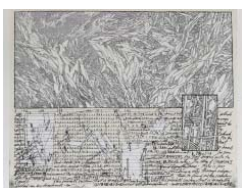

Lebbeus WOODS

Lebbeus WOODS

FarbSerigraphie

Terrain VII - FarbSerigraphie

Verso bezeichnetFormat der
Darstellung:abfallend, auf BüttenPapier
65x50cm.

Lebbeus WOODS

FarbSerigraphie

Terrain VIII - FarbSerigraphie

Verso bezeichnetFormat der
Darstellung:abfallend, auf BüttenPapier
65x50cm.

Lebbeus WOODS

FarbSerigraphie

Terrain IX - FarbSerigraphie

Verso bezeichnetFormat der
Darstellung:abfallend, auf BüttenPapier
65x50cm.

Lebbeus WOODS

Lithographie

Terrain X - FarbSerigraphie

Verso bezeichnetFormat der
Darstellung:abfallend, auf BüttenPapier
65x50cm.