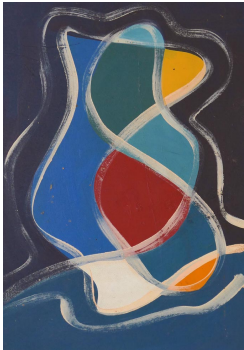

## Vaclav TREFIL

Mischtechnik

Komposition Animal blau -  
Mischtechnik

Verso NachlassstempelFormat der  
Darstellung:abfallend, auf Karton  
39x28,5cm.Alters- und Lagerungsspuren,  
siehe auch Abbildung

## Vaclav TREFIL

Mischtechnik

Komposition Strahlenkurve rot -  
Mischtechnik

Verso NachlassstempelFormat der  
Darstellung:abfallend, auf Karton  
38x27,5cm.Alters- und Lagerungsspuren,  
siehe auch Abbildung

## Vaclav TREFIL

Mischtechnik

Komposition Aufrichtung  
polychrom - Mischtechnik

Verso NachlassstempelFormat der  
Darstellung:abfallend, auf Holz  
42x30cm.Alters- und Lagerungsspuren,  
siehe auch Abbildung

## Vaclav TREFIL

Mischtechnik

Komposition Geborgenheit  
polychrom - Mischtechnik

Verso NachlassstempelFormat der  
Darstellung:abfallend, auf Holz  
42x30cm.Alters- und Lagerungsspuren,  
siehe auch Abbildung