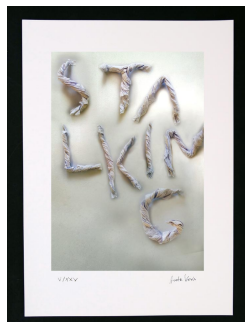

Aneta KOSIN

Aneta KOSIN

GicleeDruck

everywhere - GicleeDruck

handsigniert, nummeriert Auflage 30
Exemplare. Format der
Darstellung: 45x31,5cm, auf Büttenpapier
60x42cm.

Aneta KOSIN

GicleeDruck

Codependency - GicleeDruck

handsigniert, nummeriert Auflage 30
Exemplare. Format der
Darstellung: 45x31,5cm, auf Büttenpapier
60x42cm.

Aneta KOSIN

GicleeDruck

Coexistence - GicleeDruck

handsigniert, nummeriert Auflage 30
Exemplare. Format der
Darstellung: 45x31,5cm, auf Büttenpapier
60x42cm.

Aneta KOSIN

GicleeDruck

Slave - GicleeDruck

handsigniert, nummeriert Auflage 30
Exemplare. Format der
Darstellung: 45x31,5cm, auf Büttenpapier
60x42cm.

Aneta KOSIN

GicleeDruck

Stalking I - GicleeDruck

handsigniert, nummeriert Auflage 30
Exemplare. Format der
Darstellung: 45x31,5cm, auf Büttenpapier
60x42cm.