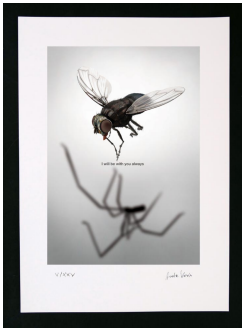

Aneta KOSIN

GicleeDruck

I will be with you always -
GicleeDruck

handsigniert, nummeriert Auflage 30
Exemplare. Format der
Darstellung: 45x31,5cm, auf Büttenpapier
60x42cm.