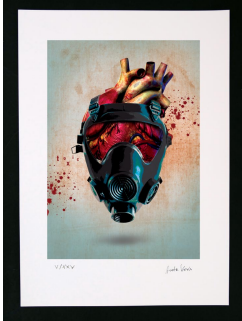

Aneta KOSIN

GicleeDruck

Toxic I - GicleeDruck

handsigniert, nummeriert Auflage 30
Exemplare. Format der
Darstellung: 45x31,5cm, auf Büttenpapier
60x42cm.