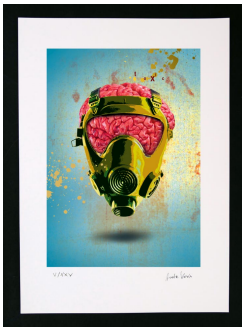

Aneta KOSIN

GicleeDruck

Toxic II - GicleeDruck

handsigniert, nummeriert Auflage 30
Exemplare. Format der
Darstellung: 45x31,5cm, auf Büttenpapier
60x42cm.