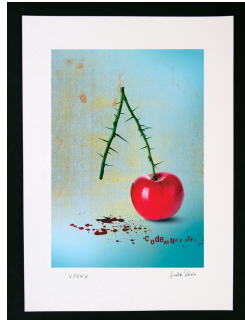

Aneta KOSIN

Aneta KOSIN

GicleeDruck

everywhere - GicleeDruck

handsigniert, nummeriert Auflage 30
Exemplare. Format der
Darstellung: 45x31,5cm, auf Büttenpapier
60x42cm.

Aneta KOSIN

GicleeDruck

Codependency - GicleeDruck

handsigniert, nummeriert Auflage 30
Exemplare. Format der
Darstellung: 45x31,5cm, auf Büttenpapier
60x42cm.

Aneta KOSIN

GicleeDruck

Coexistence - GicleeDruck

handsigniert, nummeriert Auflage 30
Exemplare. Format der
Darstellung: 45x31,5cm, auf Büttenpapier
60x42cm.

Aneta KOSIN

GicleeDruck

Slave - GicleeDruck

handsigniert, nummeriert Auflage 30
Exemplare. Format der
Darstellung: 45x31,5cm, auf Büttenpapier
60x42cm.

Aneta KOSIN

GicleeDruck

Stalking I - GicleeDruck

handsigniert, nummeriert Auflage 30
Exemplare. Format der
Darstellung: 45x31,5cm, auf Büttenpapier
60x42cm.